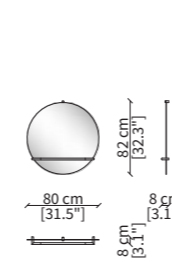

SPECCHI / MIRRORS

16625