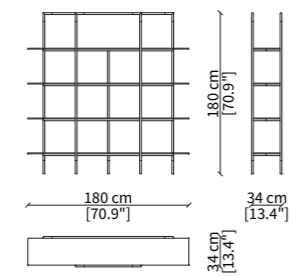

16610

CONSOLES

16623

16624

LIBRERIE / BOOKCASES

16617

16600

Dimensioni espresse in cm se non diversamente indicato.
L'Azienda si riserva il diritto di apportare modifiche ai modelli senza preavviso.
Tolleranza sulle misure indicate di +/- 2%.

Dimensions in centimeter if not differently indicated.
The Company reserves the right to change the models without any advance notice.
Tolerance on the given sizes +/- 2%.

KEVIN SMALL TABLE Design Euro Sironi

16627

16630

Dimensioni espresse in cm se non diversamente indicato.
L'Azienda si riserva il diritto di apportare modifiche ai modelli senza preavviso.
Tolleranza sulle misure indicate di +/- 2%.

Dimensions in centimeter if not differently indicated.
The Company reserves the right to change the models without any advance notice.
Tolerance on the given sizes +/- 2%.