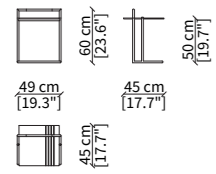

KEVIN SMALL TABLE Design Euro Sironi

TAVOLINI / SMALL TABLES

16606

16606

16611

16612

16608

16609

16610

CONSOLES

16623

16624

LIBRERIE / BOOKCASES

16617

16600

Dimensioni espresse in cm se non diversamente indicato.
L'Azienda si riserva il diritto di apportare modifiche ai modelli senza preavviso.
Tolleranza sulle misure indicate di +/- 2%.

Dimensions in centimeter if not differently indicated.
The Company reserves the right to change the models without any advance notice.
Tolerance on the given sizes +/- 2%.

KEVIN SMALL TABLE Design Euro Sironi

POUFS

16604

16605

COMODINO / NIGHT TABLE

16622

SPECCHI / MIRRORS

16625

16614

16627

16630

Dimensioni espresse in cm se non diversamente indicato.
L'Azienda si riserva il diritto di apportare modifiche ai modelli senza preavviso.
Tolleranza sulle misure indicate di +/- 2%.

Dimensions in centimeter if not differently indicated.
The Company reserves the right to change the models without any advance notice.
Tolerance on the given sizes +/- 2%.