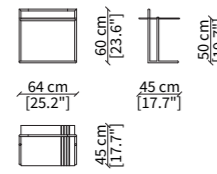

16610

CONSOLES

16623

16624

LIBRERIE / BOOKCASES

16617

16600

Dimensioni espresse in cm se non diversamente indicato.
L'Azienda si riserva il diritto di apportare modifiche ai modelli senza preavviso.
Tolleranza sulle misure indicate di +/- 2%.

Dimensions in centimeter if not differently indicated.
The Company reserves the right to change the models without any advance notice.
Tolerance on the given sizes +/- 2%.

KEVIN SMALL TABLE Design Euro Sironi

16627

16630

Dimensioni espresse in cm se non diversamente indicato.
L'Azienda si riserva il diritto di apportare modifiche ai modelli senza preavviso.
Tolleranza sulle misure indicate di +/- 2%.

Dimensions in centimeter if not differently indicated.
The Company reserves the right to change the models without any advance notice.
Tolerance on the given sizes +/- 2%.