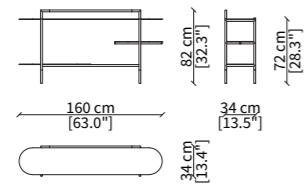

16610

CONSOLES

16623

16624

LIBRERIE / BOOKCASES

16617

16600

Dimensioni espresse in cm se non diversamente indicato.
L'Azienda si riserva il diritto di apportare modifiche ai modelli senza preavviso.
Tolleranza sulle misure indicate di +/- 2%.

Dimensions in centimeter if not differently indicated.
The Company reserves the right to change the models without any advance notice.
Tolerance on the given sizes +/- 2%.

KEVIN SMALL TABLE Design Euro Sironi

16627

16630

Dimensioni espresse in cm se non diversamente indicato.
L'Azienda si riserva il diritto di apportare modifiche ai modelli senza preavviso.
Tolleranza sulle misure indicate di +/- 2%.

Dimensions in centimeter if not differently indicated.
The Company reserves the right to change the models without any advance notice.
Tolerance on the given sizes +/- 2%.