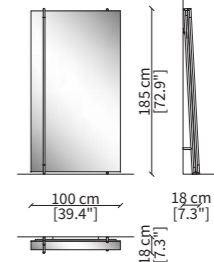

16610

CONSOLES

16623

16624

LIBRERIE / BOOKCASES

16617

16600

Dimensioni espresse in cm se non diversamente indicato.
L'Azienda si riserva il diritto di apportare modifiche ai modelli senza preavviso.
Tolleranza sulle misure indicate di +/- 2%.

Dimensions in centimeter if not differently indicated.
The Company reserves the right to change the models without any advance notice.
Tolerance on the given sizes +/- 2%.

KEVIN SMALL TABLE Design Euro Sironi

16627

16630

Dimensioni espresse in cm se non diversamente indicato.
L'Azienda si riserva il diritto di apportare modifiche ai modelli senza preavviso.
Tolleranza sulle misure indicate di +/- 2%.

Dimensions in centimeter if not differently indicated.
The Company reserves the right to change the models without any advance notice.
Tolerance on the given sizes +/- 2%.