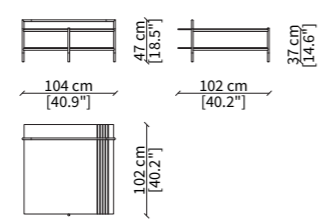

KEVIN SMALL TABLE Design Euro Sironi

TAVOLINI / SMALL TABLES

16606

16606

16611

16612

16608

16609

16610

CONSOLES

16623

16624

LIBRERIE / BOOKCASES

16617

16600

Dimensioni espresse in cm se non diversamente indicato.
L'Azienda si riserva il diritto di apportare modifiche ai modelli senza preavviso.
Tolleranza sulle misure indicate di +/- 2%.

Dimensions in centimeter if not differently indicated.
The Company reserves the right to change the models without any advance notice.
Tolerance on the given sizes +/- 2%.

KEVIN SMALL TABLE Design Euro Sironi

POUFS

16604

16605

COMODINO / NIGHT TABLE

16622

SPECCHI / MIRRORS

16625

16614

16627

16630

Dimensioni espresse in cm se non diversamente indicato.
L'Azienda si riserva il diritto di apportare modifiche ai modelli senza preavviso.
Tolleranza sulle misure indicate di +/- 2%.

Dimensions in centimeter if not differently indicated.
The Company reserves the right to change the models without any advance notice.
Tolerance on the given sizes +/- 2%.