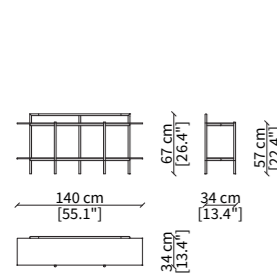

16610

CONSOLES

16623

16624

LIBRERIE / BOOKCASES

16617

16600

Dimensioni espresse in cm se non diversamente indicato.
L'Azienda si riserva il diritto di apportare modifiche ai modelli senza preavviso.
Tolleranza sulle misure indicate di +/- 2%.

Dimensions in centimeter if not differently indicated.
The Company reserves the right to change the models without any advance notice.
Tolerance on the given sizes +/- 2%.

KEVIN SMALL TABLE Design Euro Sironi

16627

16630

Dimensioni espresse in cm se non diversamente indicato.
L'Azienda si riserva il diritto di apportare modifiche ai modelli senza preavviso.
Tolleranza sulle misure indicate di +/- 2%.

Dimensions in centimeter if not differently indicated.
The Company reserves the right to change the models without any advance notice.
Tolerance on the given sizes +/- 2%.