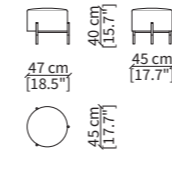

KEVIN SMALL TABLE Design Euro Sironi

POUFS

16604