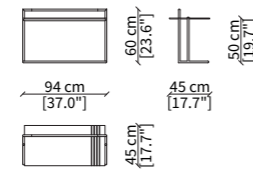

16610

CONSOLES

16623

16624

LIBRERIE / BOOKCASES

16617

16600

Dimensioni espresse in cm se non diversamente indicato.
L'Azienda si riserva il diritto di apportare modifiche ai modelli senza preavviso.
Tolleranza sulle misure indicate di +/- 2%.

Dimensions in centimeter if not differently indicated.
The Company reserves the right to change the models without any advance notice.
Tolerance on the given sizes +/- 2%.

KEVIN SMALL TABLE Design Euro Sironi

16627

16630

Dimensioni espresse in cm se non diversamente indicato.
L'Azienda si riserva il diritto di apportare modifiche ai modelli senza preavviso.
Tolleranza sulle misure indicate di +/- 2%.

Dimensions in centimeter if not differently indicated.
The Company reserves the right to change the models without any advance notice.
Tolerance on the given sizes +/- 2%.