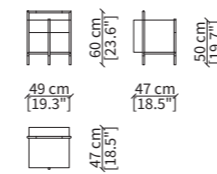

COMODINO / NIGHT TABLE

16622