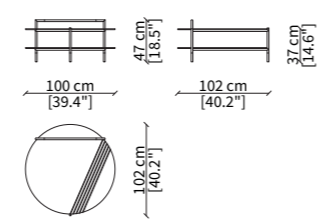

KEVIN SMALL TABLE Design Euro Sironi

TAVOLINI / SMALL TABLES

16606

16606

16611

16612

16608

16609

16610

CONSOLES

16623

16624

LIBRERIE / BOOKCASES

16617

16600

Dimensioni espresse in cm se non diversamente indicato.
L'Azienda si riserva il diritto di apportare modifiche ai modelli senza preavviso.
Tolleranza sulle misure indicate di +/- 2%.

Dimensions in centimeter if not differently indicated.
The Company reserves the right to change the models without any advance notice.
Tolerance on the given sizes +/- 2%.

KEVIN SMALL TABLE Design Euro Sironi

POUFS

16604

16605

COMODINO / NIGHT TABLE

16622

SPECCHI / MIRRORS

16625

16614

16627

16630

Dimensioni espresse in cm se non diversamente indicato.
L'Azienda si riserva il diritto di apportare modifiche ai modelli senza preavviso.
Tolleranza sulle misure indicate di +/- 2%.

Dimensions in centimeter if not differently indicated.
The Company reserves the right to change the models without any advance notice.
Tolerance on the given sizes +/- 2%.