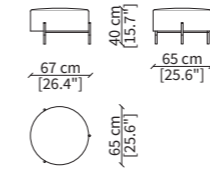

KEVIN SMALL TABLE Design Euro Sironi

TAVOLINI / SMALL TABLES

16606

16606

16611

16612

16608

16609

16610

CONSOLES

16623

16624

LIBRERIE / BOOKCASES

16617

16600

Dimensioni espresse in cm se non diversamente indicato.
L'Azienda si riserva il diritto di apportare modifiche ai modelli senza preavviso.
Tolleranza sulle misure indicate di +/- 2%.

Dimensions in centimeter if not differently indicated.
The Company reserves the right to change the models without any advance notice.
Tolerance on the given sizes +/- 2%.

KEVIN SMALL TABLE Design Euro Sironi

POUFS

16604

16605

COMODINO / NIGHT TABLE

16622

SPECCHI / MIRRORS

16625

16614

16627

16630

Dimensioni espresse in cm se non diversamente indicato.
L'Azienda si riserva il diritto di apportare modifiche ai modelli senza preavviso.
Tolleranza sulle misure indicate di +/- 2%.

Dimensions in centimeter if not differently indicated.
The Company reserves the right to change the models without any advance notice.
Tolerance on the given sizes +/- 2%.