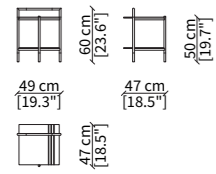

KEVIN SMALL TABLE Design Euro Sironi

TAVOLINI / SMALL TABLES

16606