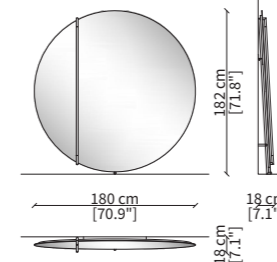

16610

CONSOLES

16623

16624

LIBRERIE / BOOKCASES

16617

16600

Dimensioni espresse in cm se non diversamente indicato.
L'Azienda si riserva il diritto di apportare modifiche ai modelli senza preavviso.
Tolleranza sulle misure indicate di +/- 2%.

Dimensions in centimeter if not differently indicated.
The Company reserves the right to change the models without any advance notice.
Tolerance on the given sizes +/- 2%.

KEVIN SMALL TABLE Design Euro Sironi

16627

16630

Dimensioni espresse in cm se non diversamente indicato.
L'Azienda si riserva il diritto di apportare modifiche ai modelli senza preavviso.
Tolleranza sulle misure indicate di +/- 2%.

Dimensions in centimeter if not differently indicated.
The Company reserves the right to change the models without any advance notice.
Tolerance on the given sizes +/- 2%.