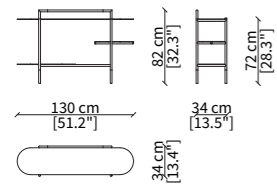

16610

CONSOLES

16623

16624

LIBRERIE / BOOKCASES

16617

16600

Dimensioni espresse in cm se non diversamente indicato.
L'Azienda si riserva il diritto di apportare modifiche ai modelli senza preavviso.
Tolleranza sulle misure indicate di +/- 2%.

Dimensions in centimeter if not differently indicated.
The Company reserves the right to change the models without any advance notice.
Tolerance on the given sizes +/- 2%.

KEVIN SMALL TABLE Design Euro Sironi

16627

16630

Dimensioni espresse in cm se non diversamente indicato.
L'Azienda si riserva il diritto di apportare modifiche ai modelli senza preavviso.
Tolleranza sulle misure indicate di +/- 2%.

Dimensions in centimeter if not differently indicated.
The Company reserves the right to change the models without any advance notice.
Tolerance on the given sizes +/- 2%.