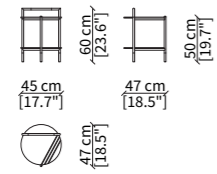

KEVIN SMALL TABLE Design Euro Sironi

TAVOLINI / SMALL TABLES

16606

16606

16611

16612

16608

16609

16610

CONSOLES

16623

16624

LIBRERIE / BOOKCASES

16617

16600

Dimensioni espresse in cm se non diversamente indicato.
L'Azienda si riserva il diritto di apportare modifiche ai modelli senza preavviso.
Tolleranza sulle misure indicate di +/- 2%.

Dimensions in centimeter if not differently indicated.
The Company reserves the right to change the models without any advance notice.
Tolerance on the given sizes +/- 2%.

KEVIN SMALL TABLE Design Euro Sironi

POUFS

16604

16605

COMODINO / NIGHT TABLE

16622

SPECCHI / MIRRORS

16625

16614

16627

16630

Dimensioni espresse in cm se non diversamente indicato.
L'Azienda si riserva il diritto di apportare modifiche ai modelli senza preavviso.
Tolleranza sulle misure indicate di +/- 2%.

Dimensions in centimeter if not differently indicated.
The Company reserves the right to change the models without any advance notice.
Tolerance on the given sizes +/- 2%.