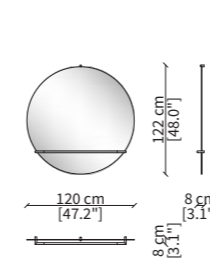

16610

CONSOLES

16623

16624

LIBRERIE / BOOKCASES

16617

16600

Dimensioni espresse in cm se non diversamente indicato.
L'Azienda si riserva il diritto di apportare modifiche ai modelli senza preavviso.
Tolleranza sulle misure indicate di +/- 2%.

Dimensions in centimeter if not differently indicated.
The Company reserves the right to change the models without any advance notice.
Tolerance on the given sizes +/- 2%.

KEVIN SMALL TABLE Design Euro Sironi

16627

16630

Dimensioni espresse in cm se non diversamente indicato.
L'Azienda si riserva il diritto di apportare modifiche ai modelli senza preavviso.
Tolleranza sulle misure indicate di +/- 2%.

Dimensions in centimeter if not differently indicated.
The Company reserves the right to change the models without any advance notice.
Tolerance on the given sizes +/- 2%.